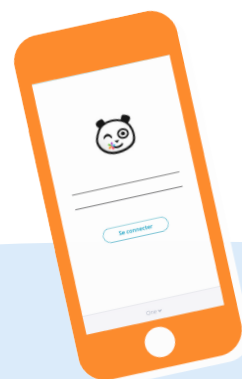

ENT Hauts-de-France

— NOUVEAU

ONE Pocket, l'essentiel de ONE au bout des doigts !

Téléchargez l'application mobile ONE Pocket et retrouvez les services les plus essentiels de votre espace numérique : Fil de Nouveautés, Messagerie et Cahier de texte.

Etape 1

Téléchargez l'application mobile dans l'App store ou sur Google play.

Etape 2

Sélectionnez le nom de votre espace numérique : **ENT Hauts-de-France**

Etape 3

Entrez votre identifiant et mot de passe ou cliquez sur «Connexion pour les comptes académiques»

Configuration nécessaire : iOS 9 ou version supérieure et Android 5 ou version supérieure

ONE, une solution éditée par Open Digital Education
one.opendigitaleducation.com

ENT Hauts-de-France

one

NOUVEAU

ONE Pocket, l'essentiel de ONE au bout des doigts !
Retrouvez les services les plus essentiels de votre espace numérique : Fil de Nouveautés, Messagerie et Cahier de texte.